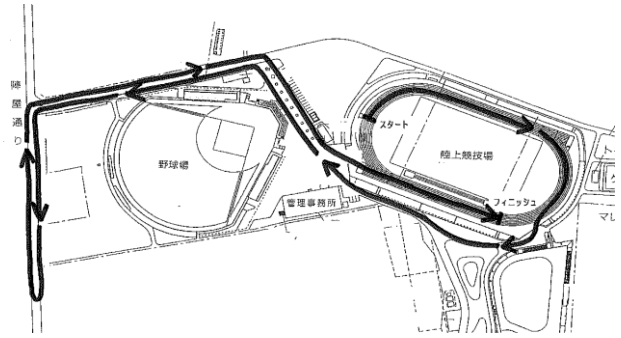

【コース及び参加者駐車場】

一般・壮年	10.55 kmコース
一般・壮年	5.0 kmコース
中学生	3.0 kmコース

親子A・B 1.5 kmコース

小学5・6年生 2.0 kmコース

駐車場

【 お車でお越しの方へ 】

大会当日は、参加選手の安全を第一に考え、総合運動公園内への参加者の車の乗り入れを禁止いたします。お車でお越しの方は、隣接する総合体育館または、本多庭球場及び本多庭球場奥にあります総合運動公園多目的広場駐車場をご利用ください。また、競技時間中は交通規制が行われ、車両の通行が制限されます。なお、駐車場の台数には限りがございますので、乗り合い若しくは公共交通機関をご利用くださいますようお願いいたします。