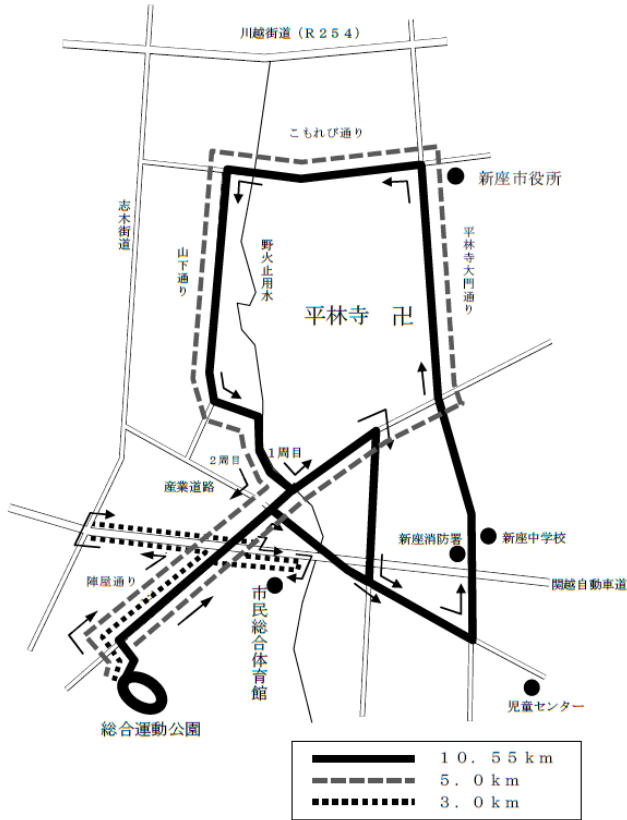

【コース及び参加者駐車場】

一般・壮年	10.55 kmコース
一般・壮年	5.0 kmコース
中学生	3.0 kmコース

親子A・B 1.5 kmコース

小学5・6年生 2.0 kmコース

駐車場

【 お車でお越しの方へ 】

大会当日は、参加選手の安全を第一に考え、総合運動公園内への参加者の車の乗り入れを禁止いたします。お車でお越しの方は、隣接する総合体育館または、本多庭球場及び本多庭球場奥にあります総合運動公園多目的広場駐車場をご利用ください。また、競技時間中は交通規制が行われ、車両の通行が制限されます。なお、駐車場の台数には限りがございますので、乗り合い若しくは公共交通機関をご利用くださいますようお願いいたします。