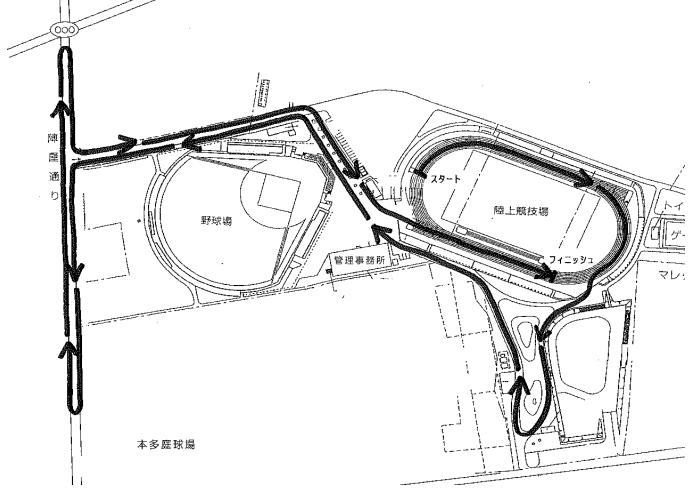

【コース及び参加者駐車場】

一般・壮年	10.55 kmコース
一般・壮年	5.0 kmコース
中学生	3.0 kmコース

親子A・B 1.5 kmコース

小学5・6年生 2.0 kmコース

駐車場

【 お車でお越しの方へ 】

大会当日は、参加選手の安全を第一に考え、総合運動公園内への参加者の車の乗り入れを禁止いたします。お車でお越しの方は、隣接する総合体育館または、本多庭球場及び本多庭球場奥にあります総合運動公園多目的広場駐車場をご利用ください。また、競技時間中は交通規制が行われ、車両の通行が制限されます。なお、駐車場の台数には限りがございますので、乗り合い若しくは公共交通機関をご利用くださいますようお願いいたします。